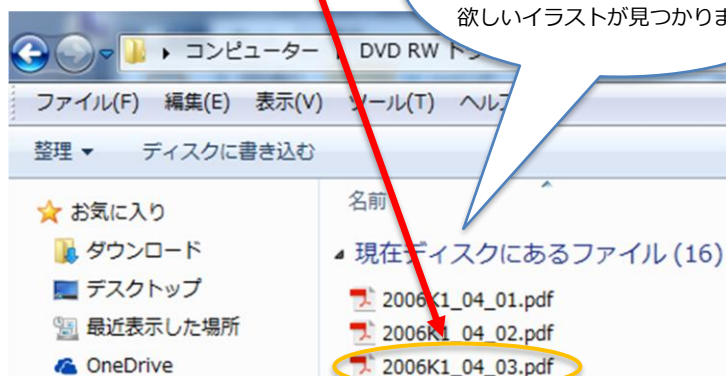

# 基礎英語 LEAD 利用者向けイラストデータ集 DVD

パソコンを使ってデータをダウンロードするだけ。

基礎英語のスキットや音声とともに、イラストもご使用いただけます。

LEAD 画面にイラスト番号が付与されていますので、DVD から同じ番号を見つけるだけです。

データは、番組毎に月別のフォルダに収録していますので、簡単に欲しいイラストが見つかります